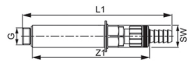

عایق صدا و حرارت زانو دیواری	سایز	کد	Z1 (mm)	L1 (mm)	G	SW
	16-20x3/4"	718031				
عایق صدا زانو دیواری		718026				
درپوش تست با بشیر پرکن و تخلیه	1/2"	704809	138	174	1/2"	27

رابطه افزونه بشیر توپی	سایز	کد
	1/2"	8780200
اورینگ پدکی	16 20 25 32 40 50 63	8790116 8790120 8790125 8790132 8790140 8790150 8790163
عایق صدا زانو دیواری 1/2"	معمولی بلند دو-بل	718017 718022 718024